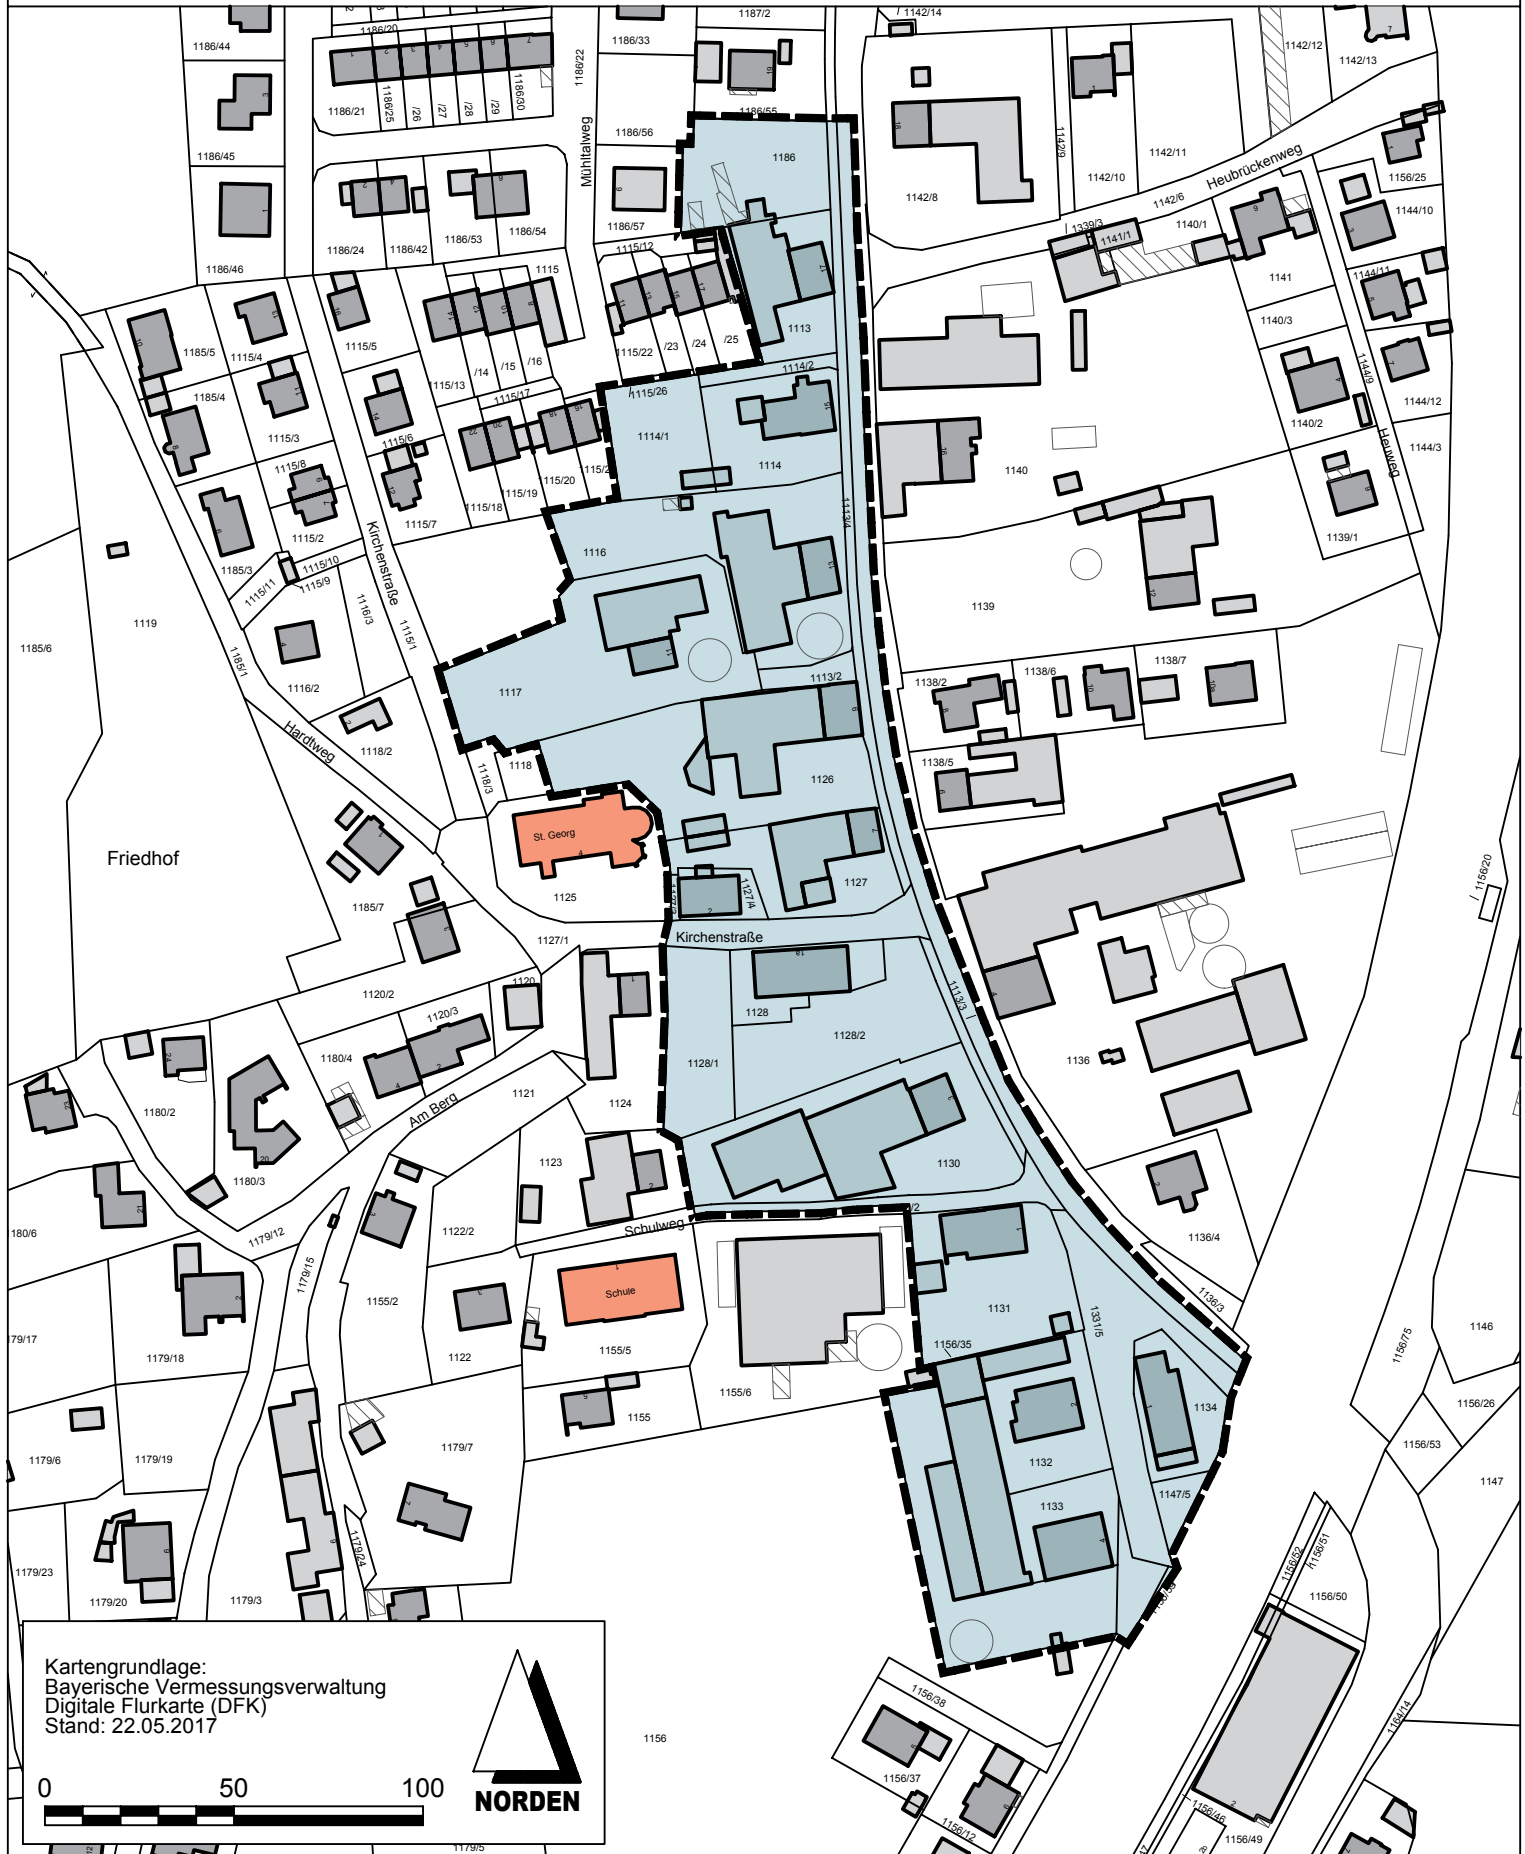

Gemeinde Biessenhofen

Bebauungsplan Nr. 26 "Westlicher Altort"

Geltungsbereich zum Aufstellungsbeschluss

Kartengrundlage:
Bayerische Vermessungsverwaltung
Digitale Flurkarte (DFK)
Stand: 22.05.2017